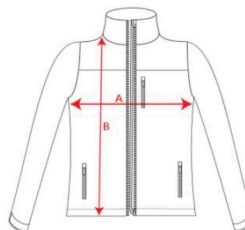

Medidas aproximadas en centímetros.

Chaqueta exterior:

Tallas hombre: S,M,L,XL,XXL,3XL

TALLAS

ADULTOS	S	M	L	XL	XXL	3XL
ANCHURA	50 cm	53 cm	56 cm	59 cm	62 cm	65 cm
ALTURA	67 cm	69 cm	71 cm	73 cm	75 cm	77 cm

Tallas mujer: S,M,L,XL,XXL,3XL

TALLAS

ADULTOS	S	M	L	XL	XXL	3XL
ANCHURA (A)	46 cm	48 cm	50 cm	53 cm	56 cm	59 cm
ALTURA (B)	62 cm	64 cm	66 cm	68 cm	69 cm	70 cm

Tallas niño: 4,6,8,10,12,14,16.

TALLAS

NIÑOS	4 AÑOS	6 AÑOS	8 AÑOS	10 AÑOS	12 AÑOS	14 AÑOS	16 AÑOS
ANCHURA (A)	36 cm	38 cm	40 cm	42 cm	44 cm	46 cm	48 cm
ALTURA (B)	47 cm	51 cm	55 cm	59 cm	63 cm	66 cm	70 cm

Medidas aproximadas en centímetros.

Chaleco azul:

Tallas hombre: S,M,L,XL,XXL,3XL

TALLAJE

	S	M	L	XL	XXL	3XL
Anchura (A)*	53	55,5	58	61,5	65	69
Altura (B)*	66	68	70	72	74	75

*medidas en centímetros.

Tallas mujer: S,M,L,XL,XXL

TALLAJE

	S	M	L	XL	XXL
Anchura (A)*	49	51	53	56	59
Altura (B)*	59	61	63	64	65

*medidas en centímetros.

Tallas niño: 4,6,8,10,12,14,16.

TALLAJE

NIÑOS	4 AÑOS	6 AÑOS	8 AÑOS	10 AÑOS	12 AÑOS	14 AÑOS	16 AÑOS
ANCHURA (A)	36 cm	38 cm	40 cm	42 cm	45 cm	48 cm	51 cm
ALTURA (B)	43 cm	47 cm	50 cm	53 cm	57 cm	61 cm	65 cm