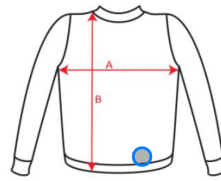

Pedido ropa Aeroclub 2025

Polos manga corta adulto:

Blanco

Azul marino

Tallas hombre: S,M,L,XL,XXL,3XL

Tallas mujer: S,M,L,XL,XXL

ADULTOS	S	M	L	XL	XXL	3XL
ANCHURA (A)	49 cm	52 cm	55 cm	58 cm	61 cm	64 cm
ALTURA (B)	69 cm	71 cm	73 cm	75 cm	77 cm	79 cm

ADULTOS	S	M	L	XL	XXL
ANCHURA (A)	41 cm	44 cm	47 cm	50 cm	53 cm
ALTURA (B)	60 cm	62,5 cm	64,5 cm	66,5 cm	68,5 cm

Polos manga corta niño/a:

Tallas niño: 4,8,12,16.

Medidas aproximadas en centímetros.

NIÑOS	4 AÑOS	8 AÑOS	12 AÑOS	16 AÑOS
ANCHURA (A)	34 cm	38 cm	42 cm	46 cm
ALTURA (B)	50 cm	55 cm	60 cm	65 cm

Sudadera adulto:

TALLAS

ADULTOS	S	M	L	XL	XXL
ANCHURA (A)	50 cm	53 cm	56 cm	59 cm	62 cm
ALTURA (B)	71 cm	72 cm	73 cm	74 cm	75 cm

Sudadero niño/a:

TALLAS

NIÑOS	4 AÑOS	6 AÑOS	8 AÑOS	10 AÑOS	12 AÑOS	14 AÑOS	16 AÑOS
ANCHURA (A)	37 cm	39 cm	41 cm	43 cm	45 cm	47 cm	49 cm
ALTURA (B)	50,5 cm	53 cm	55,5 cm	58 cm	61 cm	63 cm	66 cm

Medidas aproximadas en centímetros.

Chaqueta exterior:

Tallas hombre: S,M,L,XL,XXL,3XL

TALLAS

ADULTOS	S	M	L	XL	XXL	3XL
ANCHURA	50 cm	53 cm	56 cm	59 cm	62 cm	65 cm
ALTURA	67 cm	69 cm	71 cm	73 cm	75 cm	77 cm