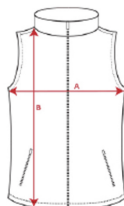

Medidas aproximadas en centímetros.

Chaqueta exterior:

Tallas hombre: S,M,L,XL,XXL,3XL

TALLAS

ADULTOS	S	M	L	XL	XXL	3XL
ANCHURA	50 cm	53 cm	56 cm	59 cm	62 cm	65 cm
ALTURA	67 cm	69 cm	71 cm	73 cm	75 cm	77 cm

Medidas aproximadas en centímetros.

Chaleco azul:

Tallas hombre: S,M,L,XL,XXL,3XL

TALLAJE

	S	M	L	XL	XXL	3XL
Anchura (A)*	53	55,5	58	61,5	65	69
Altura (B)*	66	68	70	72	74	75

*medidas en centímetros.

Tallas mujer: S,M,L,XL,XXL

TALLAJE

	S	M	L	XL	XXL
Anchura (A)*	49	51	53	56	59
Altura (B)*	59	61	63	64	65

*medidas en centímetros.

Tallas niño: 4,6,8,10,12,14,16.

TALLAJE

NIÑOS	4 AÑOS	6 AÑOS	8 AÑOS	10 AÑOS	12 AÑOS	14 AÑOS	16 AÑOS
ANCHURA (A)	36 cm	38 cm	40 cm	42 cm	45 cm	48 cm	51 cm
ALTURA (B)	43 cm	47 cm	50 cm	53 cm	57 cm	61 cm	65 cm

Cortavientos capucha azul: Tallas niño: 4,6,8,10,12,14.

TALLAS

NIÑOS	4 AÑOS	6 AÑOS	8 AÑOS	10 AÑOS	12 AÑOS	14 AÑOS
ANCHURA (A)	37 cm	40 cm	43 cm	46 cm	49 cm	52 cm
ALTURA (B)	44 cm	47 cm	50 cm	53 cm	56 cm	59 cm