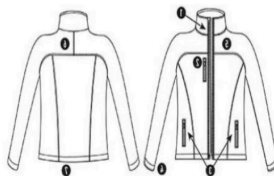

ADULTOS	S	M	L	XL	XXL
ANCHURA (A)	41 cm	44 cm	47 cm	50 cm	53 cm
ALTURA (B)	60 cm	62,5 cm	64,5 cm	66,5 cm	68,5 cm

Polos manga corta niño/a:

Tallas niño: 4,8,12,16.

Medidas aproximadas en centímetros.

NIÑOS	4 AÑOS	8 AÑOS	12 AÑOS	16 AÑOS
ANCHURA (A)	34 cm	38 cm	42 cm	46 cm
ALTURA (B)	50 cm	55 cm	60 cm	65 cm

Sudadera adulto:

TALLAS

ADULTOS	S	M	L	XL	XXL
ANCHURA (A)	50 cm	53 cm	56 cm	59 cm	62 cm
ALTURA (B)	71 cm	72 cm	73 cm	74 cm	75 cm

Sudadero niño/a:

TALLAS

NIÑOS	4 AÑOS	6 AÑOS	8 AÑOS	10 AÑOS	12 AÑOS	14 AÑOS	16 AÑOS
ANCHURA (A)	37 cm	39 cm	41 cm	43 cm	45 cm	47 cm	49 cm
ALTURA (B)	50,5 cm	53 cm	55,5 cm	58 cm	61 cm	63 cm	66 cm

Medidas aproximadas en centímetros.

Chaqueta exterior:

Tallas hombre: S,M,L,XL,XXL,3XL

TALLAS

ADULTOS	S	M	L	XL	XXL	3XL
ANCHURA	50 cm	53 cm	56 cm	59 cm	62 cm	65 cm
ALTURA	67 cm	69 cm	71 cm	73 cm	75 cm	77 cm

Tallas mujer: S,M,L,XL,XXL,3XL

TALLAS

ADULTOS	S	M	L	XL	XXL	3XL
ANCHURA (A)	46 cm	48 cm	50 cm	53 cm	56 cm	59 cm
ALTURA (B)	62 cm	64 cm	66 cm	68 cm	69 cm	70 cm

Tallas niño: 4,6,8,10,12,14,16.

TALLAS

NIÑOS	4 AÑOS	6 AÑOS	8 AÑOS	10 AÑOS	12 AÑOS	14 AÑOS	16 AÑOS
ANCHURA (A)	36 cm	38 cm	40 cm	42 cm	44 cm	46 cm	48 cm
ALTURA (B)	47 cm	51 cm	55 cm	59 cm	63 cm	66 cm	70 cm