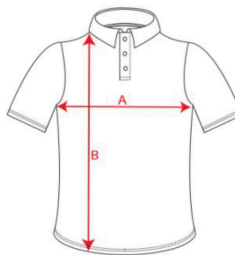

Pedido ropa Aeroclub 2025

Polos manga corta adulto:

Blanco

Azul marino

Tallas hombre: S,M,L,XL,XXL,3XL

Tallas mujer: S,M,L,XL,XXL

ADULTOS	S	M	L	XL	XXL	3XL
ANCHURA (A)	49 cm	52 cm	55 cm	58 cm	61 cm	64 cm
ALTURA (B)	69 cm	71 cm	73 cm	75 cm	77 cm	79 cm

ADULTOS	S	M	L	XL	XXL
ANCHURA (A)	41 cm	44 cm	47 cm	50 cm	53 cm
ALTURA (B)	60 cm	62,5 cm	64,5 cm	66,5 cm	68,5 cm

Polos manga corta niño/a:

Tallas niño: 4,8,12,16.

Medidas aproximadas en centímetros.

NIÑOS	4 AÑOS	8 AÑOS	12 AÑOS	16 AÑOS
ANCHURA (A)	34 cm	38 cm	42 cm	46 cm
ALTURA (B)	50 cm	55 cm	60 cm	65 cm

Sudadera adulto:

TALLAS

ADULTOS	S	M	L	XL	XXL
ANCHURA (A)	50 cm	53 cm	56 cm	59 cm	62 cm
ALTURA (B)	71 cm	72 cm	73 cm	74 cm	75 cm

Sudadero niño/a:

TALLAS

NIÑOS	4 AÑOS	6 AÑOS	8 AÑOS	10 AÑOS	12 AÑOS	14 AÑOS	16 AÑOS
ANCHURA (A)	37 cm	39 cm	41 cm	43 cm	45 cm	47 cm	49 cm
ALTURA (B)	50,5 cm	53 cm	55,5 cm	58 cm	61 cm	63 cm	66 cm

Medidas aproximadas en centímetros.

Chaqueta exterior:

Tallas hombre: S,M,L,XL,XXL,3XL

TALLAS

ADULTOS	S	M	L	XL	XXL	3XL
ANCHURA	50 cm	53 cm	56 cm	59 cm	62 cm	65 cm
ALTURA	67 cm	69 cm	71 cm	73 cm	75 cm	77 cm