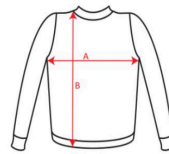

ADULTOS	S	M	L	XL	XXL
ANCHURA (A)	41 cm	44 cm	47 cm	50 cm	53 cm
ALTURA (B)	60 cm	62,5 cm	64,5 cm	66,5 cm	68,5 cm

Polos manga corta niño/a:

Tallas niño: 4,8,12,16.

Medidas aproximadas en centímetros.

NIÑOS	4 AÑOS	8 AÑOS	12 AÑOS	16 AÑOS
ANCHURA (A)	34 cm	38 cm	42 cm	46 cm
ALTURA (B)	50 cm	55 cm	60 cm	65 cm

Sudadera adulto:

TALLAS

ADULTOS	S	M	L	XL	XXL
ANCHURA (A)	50 cm	53 cm	56 cm	59 cm	62 cm
ALTURA (B)	71 cm	72 cm	73 cm	74 cm	75 cm

Sudadero niño/a:

TALLAS

NIÑOS	4 AÑOS	6 AÑOS	8 AÑOS	10 AÑOS	12 AÑOS	14 AÑOS	16 AÑOS
ANCHURA (A)	37 cm	39 cm	41 cm	43 cm	45 cm	47 cm	49 cm
ALTURA (B)	50,5 cm	53 cm	55,5 cm	58 cm	61 cm	63 cm	66 cm

Medidas aproximadas en centímetros.

Chaqueta exterior:

Tallas hombre: S,M,L,XL,XXL,3XL

TALLAS

ADULTOS	S	M	L	XL	XXL	3XL
ANCHURA	50 cm	53 cm	56 cm	59 cm	62 cm	65 cm
ALTURA	67 cm	69 cm	71 cm	73 cm	75 cm	77 cm

Tallas mujer: S,M,L,XL,XXL,3XL

TALLAS

ADULTOS	S	M	L	XL	XXL	3XL
ANCHURA (A)	46 cm	48 cm	50 cm	53 cm	56 cm	59 cm
ALTURA (B)	62 cm	64 cm	66 cm	68 cm	69 cm	70 cm

Tallas niño: 4,6,8,10,12,14,16.

TALLAS

NIÑOS	4 AÑOS	6 AÑOS	8 AÑOS	10 AÑOS	12 AÑOS	14 AÑOS	16 AÑOS
ANCHURA (A)	36 cm	38 cm	40 cm	42 cm	44 cm	46 cm	48 cm
ALTURA (B)	47 cm	51 cm	55 cm	59 cm	63 cm	66 cm	70 cm