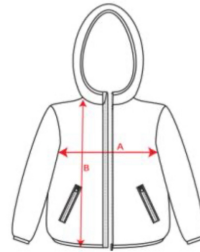

Medidas aproximadas en centímetros.

Chaqueta exterior:

Tallas hombre: S,M,L,XL,XXL,3XL

TALLAS

ADULTOS	S	M	L	XL	XXL	3XL
ANCHURA	50 cm	53 cm	56 cm	59 cm	62 cm	65 cm
ALTURA	67 cm	69 cm	71 cm	73 cm	75 cm	77 cm

Medidas aproximadas en centímetros.

Chaleco azul:

Tallas hombre: S,M,L,XL,XXL,3XL

TALLAJE

	S	M	L	XL	XXL	3XL
Anchura (A)*	53	55,5	58	61,5	65	69
Altura (B)*	66	68	70	72	74	75

*medidas en centímetros.

Tallas mujer: S,M,L,XL,XXL

TALLAJE

	S	M	L	XL	XXL
Anchura (A)*	49	51	53	56	59
Altura (B)*	59	61	63	64	65

*medidas en centímetros.

Tallas niño: 4,6,8,10,12,14,16.

TALLAJE

NIÑOS	4 AÑOS	6 AÑOS	8 AÑOS	10 AÑOS	12 AÑOS	14 AÑOS	16 AÑOS
ANCHURA (A)	36 cm	38 cm	40 cm	42 cm	45 cm	48 cm	51 cm
ALTURA (B)	43 cm	47 cm	50 cm	53 cm	57 cm	61 cm	65 cm

Cortavientos capucha azul: Tallas niño: 4,6,8,10,12,14.

TALLAS

NIÑOS	4 AÑOS	6 AÑOS	8 AÑOS	10 AÑOS	12 AÑOS	14 AÑOS
ANCHURA (A)	37 cm	40 cm	43 cm	46 cm	49 cm	52 cm
ALTURA (B)	44 cm	47 cm	50 cm	53 cm	56 cm	59 cm