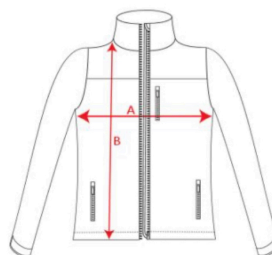

Sudadera adulto:

TALLAS

ADULTOS	S	M	L	XL	XXL
ANCHURA (A)	50 cm	53 cm	56 cm	59 cm	62 cm
ALTURA (B)	71 cm	72 cm	73 cm	74 cm	75 cm

Sudadero niño/a:

TALLAS

NIÑOS	4 AÑOS	6 AÑOS	8 AÑOS	10 AÑOS	12 AÑOS	14 AÑOS	16 AÑOS
ANCHURA (A)	37 cm	39 cm	41 cm	43 cm	45 cm	47 cm	49 cm
ALTURA (B)	50,5 cm	53 cm	55,5 cm	58 cm	61 cm	63 cm	66 cm

Medidas aproximadas en centímetros.

Chaqueta exterior:

Tallas hombre: S,M,L,XL,XXL,3XL

TALLAS

ADULTOS	S	M	L	XL	XXL	3XL
ANCHURA	50 cm	53 cm	56 cm	59 cm	62 cm	65 cm
ALTURA	67 cm	69 cm	71 cm	73 cm	75 cm	77 cm

Tallas mujer: S,M,L,XL,XXL,3XL

TALLAS

ADULTOS	S	M	L	XL	XXL	3XL
ANCHURA (A)	46 cm	48 cm	50 cm	53 cm	56 cm	59 cm
ALTURA (B)	62 cm	64 cm	66 cm	68 cm	69 cm	70 cm

Tallas niño: 4,6,8,10,12,14,16.

TALLAS

NIÑOS	4 AÑOS	6 AÑOS	8 AÑOS	10 AÑOS	12 AÑOS	14 AÑOS	16 AÑOS
ANCHURA (A)	36 cm	38 cm	40 cm	42 cm	44 cm	46 cm	48 cm
ALTURA (B)	47 cm	51 cm	55 cm	59 cm	63 cm	66 cm	70 cm

Medidas aproximadas en centímetros.

Chaleco azul:

Tallas hombre: S,M,L,XL,XXL,3XL

TALLAJE

	S	M	L	XL	XXL	3XL
Anchura (A)*	53	55,5	58	61,5	65	69
Altura (B)*	66	68	70	72	74	75

*medidas en centímetros.

Tallas mujer: S,M,L,XL,XXL