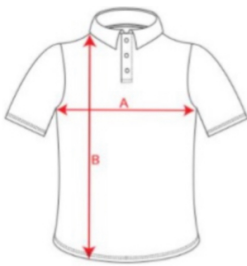

Pedido ropa Aeroclub 2025

Polos manga corta adulto:

Blanco

Azul marino

Tallas hombre: S,M,L,XL,XXL,3XL

Tallas mujer: S,M,L,XL,XXL

ADULTOS	S	M	L	XL	XXL	3XL
ANCHURA (A)	49 cm	52 cm	55 cm	58 cm	61 cm	64 cm
ALTURA (B)	69 cm	71 cm	73 cm	75 cm	77 cm	79 cm

ADULTOS	S	M	L	XL	XXL
ANCHURA (A)	41 cm	44 cm	47 cm	50 cm	53 cm
ALTURA (B)	60 cm	62,5 cm	64,5 cm	66,5 cm	68,5 cm

Polos manga corta niño/a:

Tallas niño: 4,8,12,16.

Medidas aproximadas en centímetros.

NIÑOS	4 AÑOS	8 AÑOS	12 AÑOS	16 AÑOS
ANCHURA (A)	34 cm	38 cm	42 cm	46 cm
ALTURA (B)	50 cm	55 cm	60 cm	65 cm

Sudadera adulto:

TALLAS

ADULTOS	S	M	L	XL	XXL
ANCHURA (A)	50 cm	53 cm	56 cm	59 cm	62 cm
ALTURA (B)	71 cm	72 cm	73 cm	74 cm	75 cm

Sudadero niño/a:

TALLAS

NIÑOS	4 AÑOS	6 AÑOS	8 AÑOS	10 AÑOS	12 AÑOS	14 AÑOS	16 AÑOS
ANCHURA (A)	37 cm	39 cm	41 cm	43 cm	45 cm	47 cm	49 cm
ALTURA (B)	50,5 cm	53 cm	55,5 cm	58 cm	61 cm	63 cm	66 cm

Medidas aproximadas en centímetros.

Chaqueta exterior:

Tallas hombre: S,M,L,XL,XXL,3XL

TALLAS

ADULTOS	S	M	L	XL	XXL	3XL
ANCHURA	50 cm	53 cm	56 cm	59 cm	62 cm	65 cm
ALTURA	67 cm	69 cm	71 cm	73 cm	75 cm	77 cm