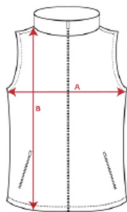

Medidas aproximadas en centímetros.

Chaqueta exterior:

Tallas hombre: S,M,L,XL,XXL,3XL

TALLAS

ADULTOS	S	M	L	XL	XXL	3XL
ANCHURA	50 cm	53 cm	56 cm	59 cm	62 cm	65 cm
ALTURA	67 cm	69 cm	71 cm	73 cm	75 cm	77 cm

Tallas mujer: S,M,L,XL,XXL,3XL

TALLAS

ADULTOS	S	M	L	XL	XXL	3XL
ANCHURA (A)	46 cm	48 cm	50 cm	53 cm	56 cm	59 cm
ALTURA (B)	62 cm	64 cm	66 cm	68 cm	69 cm	70 cm

Tallas niño: 4,6,8,10,12,14,16.

TALLAS

NIÑOS	4 AÑOS	6 AÑOS	8 AÑOS	10 AÑOS	12 AÑOS	14 AÑOS	16 AÑOS
ANCHURA (A)	36 cm	38 cm	40 cm	42 cm	44 cm	46 cm	48 cm
ALTURA (B)	47 cm	51 cm	55 cm	59 cm	63 cm	66 cm	70 cm

Medidas aproximadas en centímetros.

Chaleco azul:

Tallas hombre: S,M,L,XL,XXL,3XL

TALLAJE

	S	M	L	XL	XXL	3XL
Anchura (A)*	53	55,5	58	61,5	65	69
Altura (B)*	66	68	70	72	74	75

*medidas en centímetros.

Tallas mujer: S,M,L,XL,XXL

TALLAJE

	S	M	L	XL	XXL
Anchura (A)*	49	51	53	56	59
Altura (B)*	59	61	63	64	65

*medidas en centímetros.

Tallas niño: 4,6,8,10,12,14,16.

TALLAJE

NIÑOS	4 AÑOS	6 AÑOS	8 AÑOS	10 AÑOS	12 AÑOS	14 AÑOS	16 AÑOS
ANCHURA (A)	36 cm	38 cm	40 cm	42 cm	45 cm	48 cm	51 cm
ALTURA (B)	43 cm	47 cm	50 cm	53 cm	57 cm	61 cm	65 cm