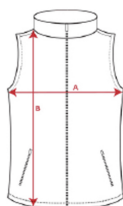

Medidas aproximadas en centímetros.

Chaqueta exterior:

Tallas hombre: S,M,L,XL,XXL,3XL

TALLAS

ADULTOS	S	M	L	XL	XXL	3XL
ANCHURA	50 cm	53 cm	56 cm	59 cm	62 cm	65 cm
ALTURA	67 cm	69 cm	71 cm	73 cm	75 cm	77 cm

Tallas mujer: S,M,L,XL,XXL,3XL

TALLAS

ADULTOS	S	M	L	XL	XXL	3XL
ANCHURA (A)	46 cm	48 cm	50 cm	53 cm	56 cm	59 cm
ALTURA (B)	62 cm	64 cm	66 cm	68 cm	69 cm	70 cm

Tallas niño: 4,6,8,10,12,14,16.

TALLAS

NIÑOS	4 AÑOS	6 AÑOS	8 AÑOS	10 AÑOS	12 AÑOS	14 AÑOS	16 AÑOS
ANCHURA (A)	36 cm	38 cm	40 cm	42 cm	44 cm	46 cm	48 cm
ALTURA (B)	47 cm	51 cm	55 cm	59 cm	63 cm	66 cm	70 cm

Medidas aproximadas en centímetros.

Chaleco azul:

Tallas hombre: S,M,L,XL,XXL,3XL

TALLAJE

	S	M	L	XL	XXL	3XL
Anchura (A)*	53	55,5	58	61,5	65	69
Altura (B)*	66	68	70	72	74	75

*medidas en centímetros.

Tallas mujer: S,M,L,XL,XXL

TALLAJE

	S	M	L	XL	XXL
Anchura (A)*	49	51	53	56	59
Altura (B)*	59	61	63	64	65

*medidas en centímetros.

Tallas niño: 4,6,8,10,12,14,16.

TALLAJE

NIÑOS	4 AÑOS	6 AÑOS	8 AÑOS	10 AÑOS	12 AÑOS	14 AÑOS	16 AÑOS
ANCHURA (A)	36 cm	38 cm	40 cm	42 cm	45 cm	48 cm	51 cm
ALTURA (B)	43 cm	47 cm	50 cm	53 cm	57 cm	61 cm	65 cm